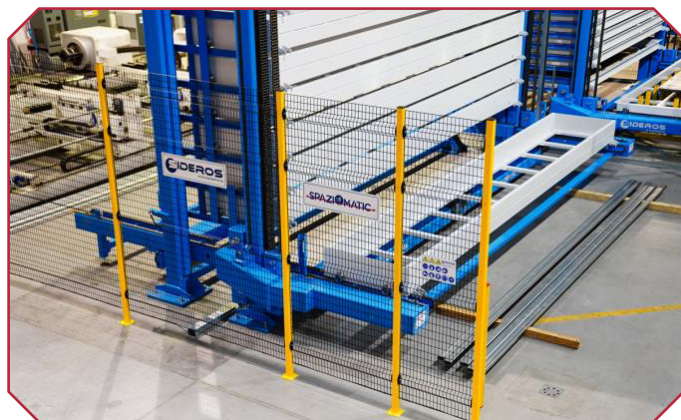

ALMACENES AUTOMÁTICOS PARA CARGAS LARGAS

Almacén automático de torre simple con carga y descarga frontal

Almacén automático de torre simple con carga frontal y descarga posterior

Almacén automático de doble torre con estación de carga y descarga frontal móvil

Configuración multi torre con lanzadera de carga frontal

Almacén automático de doble torre con lanzadera de carga lateral

MODELOS ESTÁNDAR

Longitud de contenedor: desde 3000 a 9000 mm.

Anchura de contenedor: desde 500 A 1500 mm.

Altura de carga: desde 250 a 1000 mm.

Capacidad de carga: 3000 kg. por contenedor